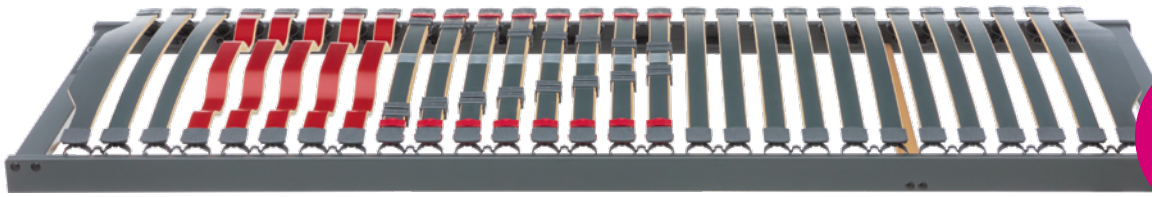

3. RAHMEN VISION N

~~349,-~~
ab
299,-

Sympathica